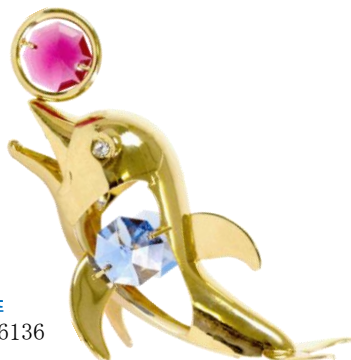

JAN: 4562133565659

ウミガメ

W6.5/D5.5/H3

本体価格¥3,200

品番：01634

JAN: 4571140736136

イルカ

W9.5/D3/H4.5